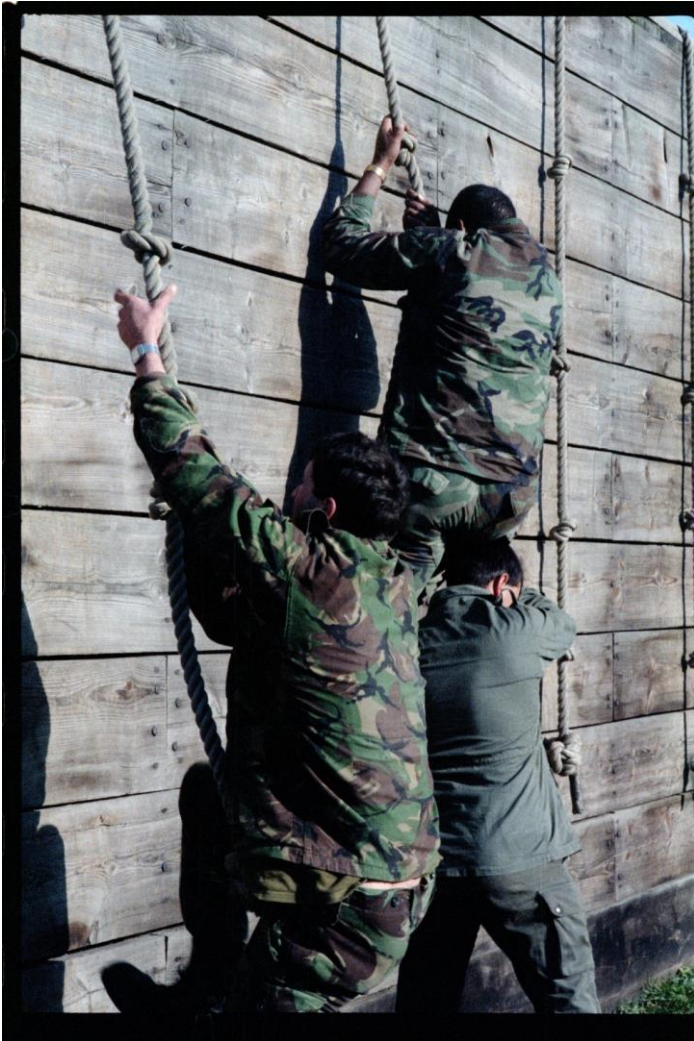

Problemlösung

- Anpassung der bisherigen Inventarisierungspraxis an den LIDO-Standard durch getrennte Erfassung nach Datentyp
- Überarbeitung der bisherigen Schlagwörter nach GND-Standard
- Vergabe neuer Schlagwörter in Hinblick auf die online-Publikation